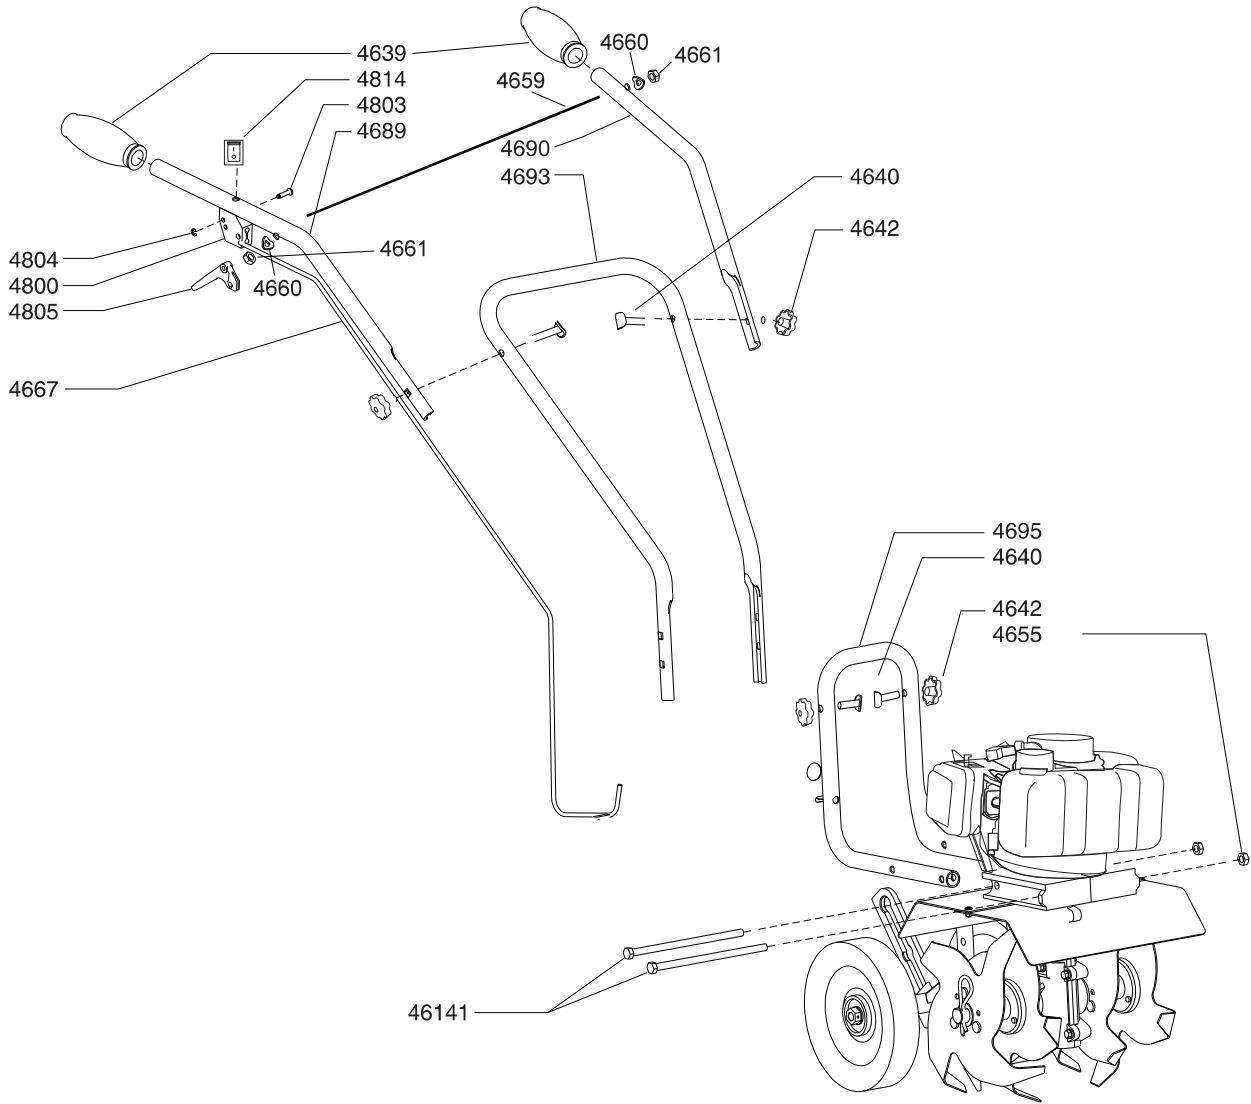

ENGINE PARTS LIST

HANDLEBAR PARTS LIST

HOOD & TINES PARTS LIST

RICAMBI DISPONIBILI

Legenda esploso 35150 / LDMTL520B

Parte nr.	Codice	Descrizione (ITA)	Description (ENG)	EAN
Fig.1				
300430	96904	Gruppo avvio	Starter assy	8028815969048
300491	93050	Trascinatore gruppo avvio	Pulley	8028815930505
300401	95123	Tappo serbatoio carburante	Fuel tank cap	8028815951234
300437	96154	Serbatoio carburante	Fuel tank	8028815961547
n/a	93168	Filtro aria completo (kit)	Air filter (kit) complete	8028815931687
300486	96224	Carburatore	Carburetor	8028815962247
300478	96565	Collettore aspirazione	Intake manifold	8028815965651
BM6A	35203	Candela	Spark plug	8028815352031
300474	94610	Terminale di scarico	Muffler	8028815946100
300472	35223	Bobina	Ignition coil	8028815352239
300482-300483	93104	Carter protezione motore	Engine cover	8028815931045
300412-300413	93261	Frizione	Clutch	8028815932615
n/a	96319	Camapana frizione	Clutch drum	8028815963190
n/a	96067	Motore completo	Engine complete	8028815960670
n/a	96564	Cilindro e pistone (kit)	Cylinder and piston (kit)	8028815965644
Fig.2				
4667	96114	Cavo e guaina acceleratore	Throttle cable	8028815961141
4667-4800-4805	96414	Gruppo leva e cavo acceleratore	Throttle lever and cable	8028815964142
4814	96916	Interruttore ON/OFF	Switch ON/OFF	8028815969161
Fig.3				
4601-4602-4603-4604	35165	Frese (kit)	Blades (kit)	8028815351652
46138	94174	Tramissione zappe completa	Gearbox	8028815941747
4634	96503	Ruota	Wheel	8028815965033