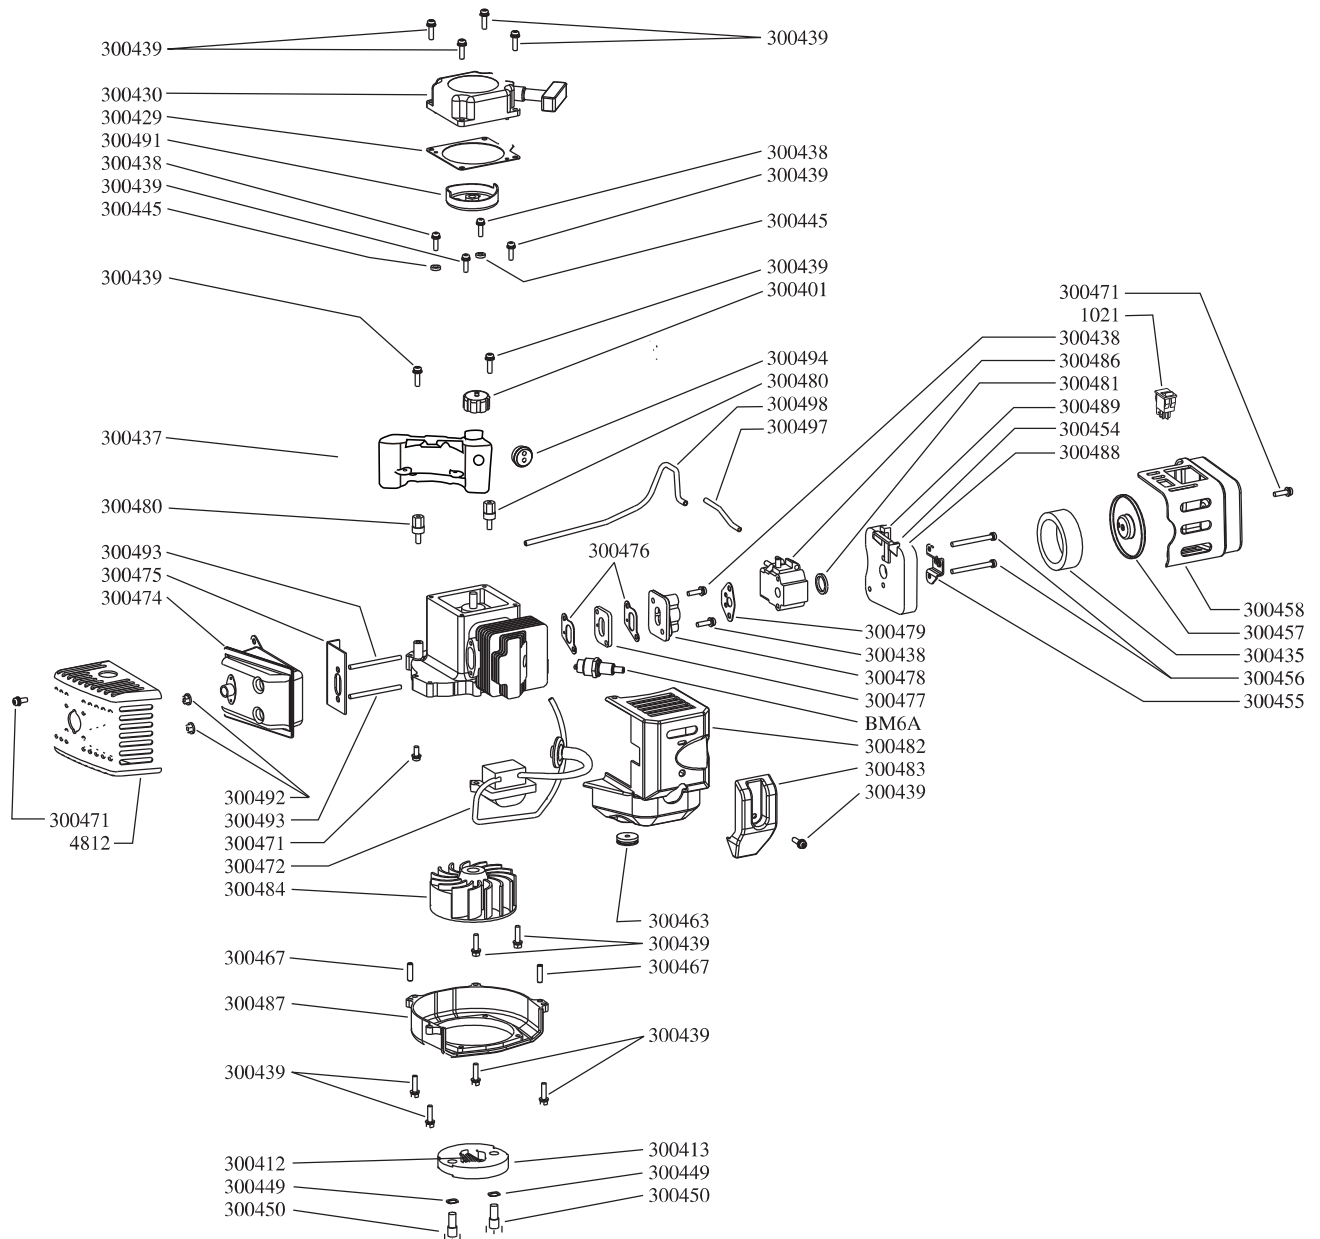

ENGINE PARTS LIST

HANDLEBAR PARTS LIST

HOOD & TINES PARTS LIST

RICAMBI DISPONIBILI

Legenda esploso 35150 / LDMTL520B

Parte nr.	Codice	Descrizione (ITA)	Description (ENG)	EAN
Fig.1				
300430	96904	Gruppo avvio	Starter assy	8028815969048
300491	93050	Trascinatore gruppo avvio	Pulley	8028815930505
300401	95123	Tappo serbatoio carburante	Fuel tank cap	8028815951234
300437	96154	Serbatoio carburante	Fuel tank	8028815961547
n/a	93168	Filtro aria completo (kit)	Air filter (kit) complete	8028815931687
300486	96224	Carburatore	Carburetor	8028815962247
300478	96565	Collettore aspirazione	Intake manifold	8028815965651
BM6A	35203	Candela	Spark plug	8028815352031
300474	94610	Terminale di scarico	Muffler	8028815946100
300472	35223	Bobina	Ignition coil	8028815352239
300482-300483	93104	Carter protezione motore	Engine cover	8028815931045
300412-300413	93261	Frizione	Clutch	8028815932615
n/a	96319	Camapana frizione	Clutch drum	8028815963190
n/a	96067	Motore completo	Engine complete	8028815960670
n/a	96564	Cilindro e pistone (kit)	Cylinder and piston (kit)	8028815965644
Fig.2				
4667	96114	Cavo e guaina acceleratore	Throttle cable	8028815961141
4667-4800-4805	96414	Gruppo leva e cavo acceleratore	Throttle lever and cable	8028815964142
4814	96916	Interruttore ON/OFF	Switch ON/OFF	8028815969161
Fig.3				
4601-4602-4603-4604	35165	Frese (kit)	Blades (kit)	8028815351652
46138	94174	Tramissione zappe completa	Gearbox	8028815941747
4634	96503	Ruota	Wheel	8028815965033