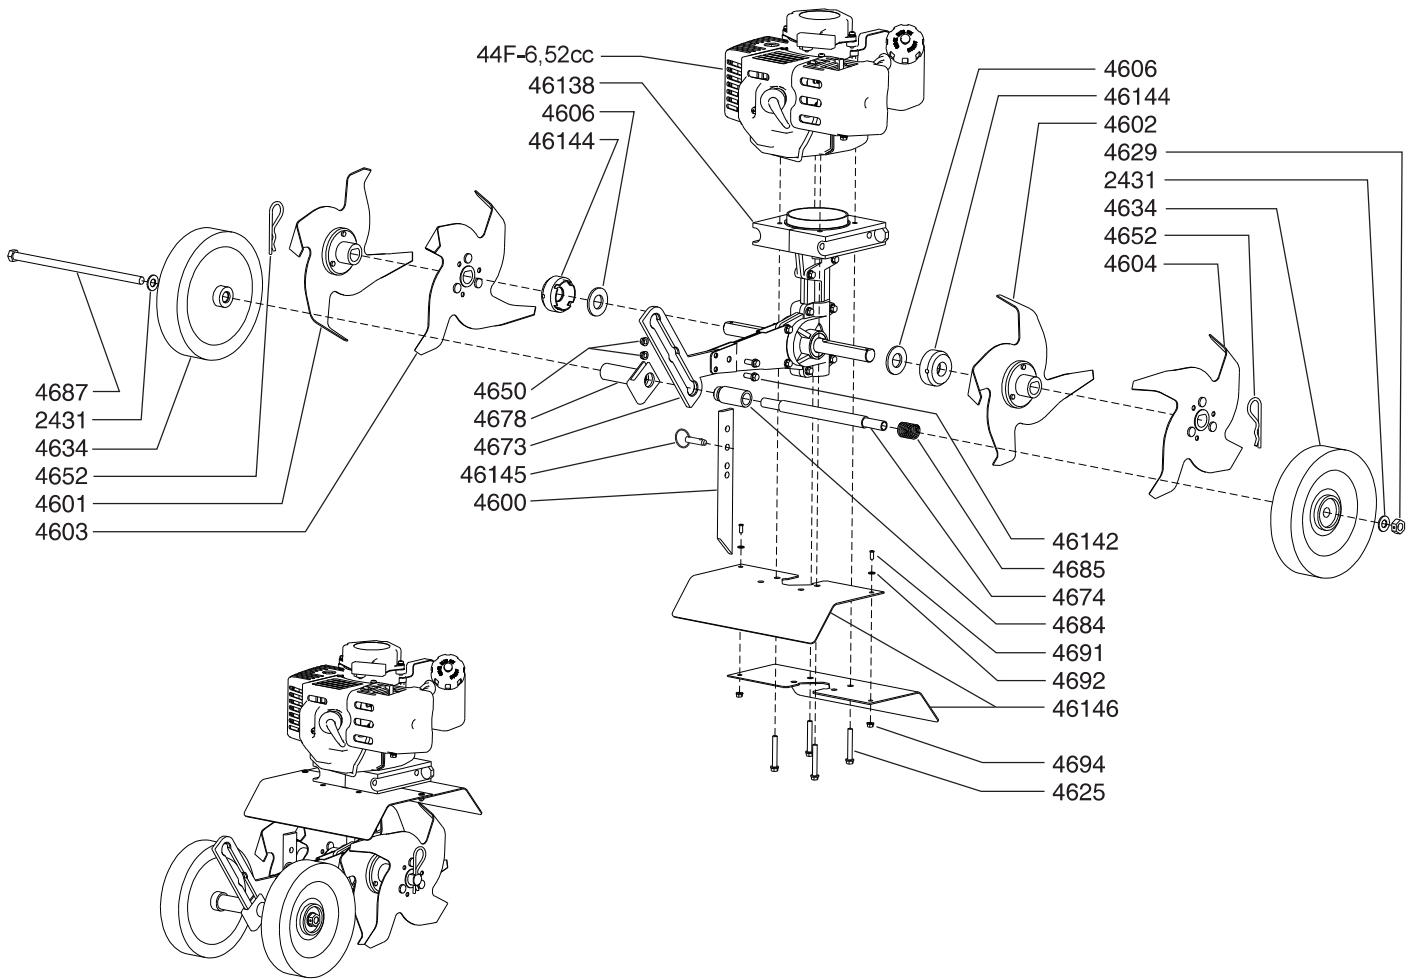

ENGINE PARTS LIST

HANDLEBAR PARTS LIST

HOOD & TINES PARTS LIST

RICAMBI DISPONIBILI

Legenda esploso 35150 / LDMTL520B

Parte nr.	Codice	Descrizione (ITA)	Description (ENG)	EAN
Fig.1				
300430	96904	Gruppo avvio	Starter assy	8028815969048
300491	93050	Trascinatore gruppo avvio	Pulley	8028815930505
300401	95123	Tappo serbatoio carburante	Fuel tank cap	8028815951234
300437	96154	Serbatoio carburante	Fuel tank	8028815961547
n/a	93168	Filtro aria completo (kit)	Air filter (kit) complete	8028815931687
300486	96224	Carburatore	Carburetor	8028815962247
300478	96565	Collettore aspirazione	Intake manifold	8028815965651
BM6A	35203	Candela	Spark plug	8028815352031
300474	94610	Terminale di scarico	Muffler	8028815946100
300472	35223	Bobina	Ignition coil	8028815352239
300482-300483	93104	Carter protezione motore	Engine cover	8028815931045
300412-300413	93261	Frizione	Clutch	8028815932615
n/a	96319	Camapana frizione	Clutch drum	8028815963190
n/a	96067	Motore completo	Engine complete	8028815960670
n/a	96564	Cilindro e pistone (kit)	Cylinder and piston (kit)	8028815965644
Fig.2				
4667	96114	Cavo e guaina acceleratore	Throttle cable	8028815961141
4667-4800-4805	96414	Gruppo leva e cavo acceleratore	Throttle lever and cable	8028815964142
4814	96916	Interruttore ON/OFF	Switch ON/OFF	8028815969161
Fig.3				
4601-4602-4603-4604	35165	Frese (kit)	Blades (kit)	8028815351652
46138	94174	Tramissione zappe completa	Gearbox	8028815941747
4634	96503	Ruota	Wheel	8028815965033